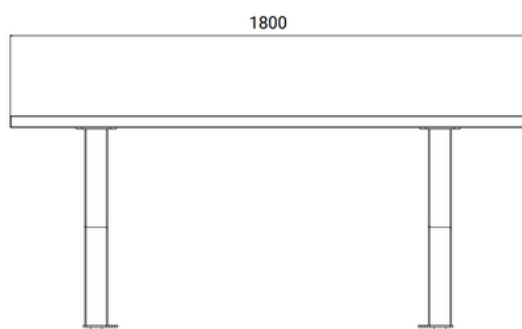

HolzWerk Spoo

Gartenmöbel

“modern”

Ausführung:

- Bänke hergestellt aus pulverbeschichteten Stahlwangen in DB 703 (eisenglimmer matt) und wahlweise Belattung 45mmx60mm oder 40mm x 135mm aus heimischem Nadelholz(Lärche, Douglasie)
- Tisch hergestellt aus Schweißkonstruktion pulverbeschichtet in DB 703 (eisenglimmer matt) und Belattung 40mm x 135mm aus heimischem Nadelholz
- ausgestattet mit je 4 Gummifüßen
- optional: 2-fach lasiert in silbergrau oder Farblos