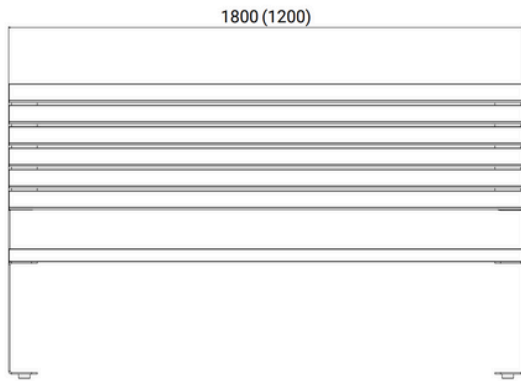

HolzWerk Spoo

Gartenmöbel

“modern”

Ausführung:

- Bänke hergestellt aus pulverbeschichteten Stahlwangen in DB 703 (eisenglimmer matt) und wahlweise Belattung 45mmx60mm oder 40mm x 135mm aus heimischem Nadelholz(Lärche, Douglasie)
- Tisch hergestellt aus Schweißkonstruktion pulverbeschichtet in DB 703 (eisenglimmer matt) und Belattung 40mm x 135mm aus heimischem Nadelholz
- ausgestattet mit je 4 Gummifüßen
- optional: 2-fach lasiert in silbergrau oder Farblos