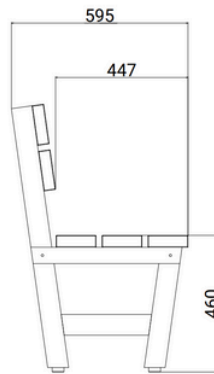

# Gartenmöbel

“classic”

Ausführung:

- Holzbank und Holztisch hergestellt aus unbehandeltem Nadelholz (Lärche, Douglasie)
- ausgestattet mit je 4 Gummifüßen
- Belattung: 40mmx135mm
- optional: 2-fach lasiert in silbergrau oder Farblos