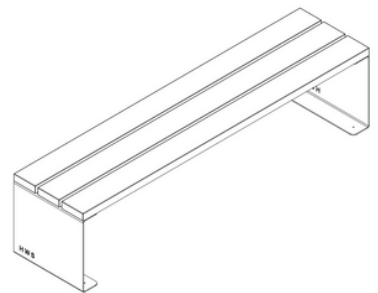

# Gartenmöbel

“classic”

Ausführung:

- Holzbank und Holztisch hergestellt aus unbehandeltem Nadelholz (Lärche, Douglasie)
- ausgestattet mit je 4 Gummifüßen
- Belattung: 40mmx135mm
- optional: 2-fach lasiert in silbergrau oder Farblos

# Gartenmöbel

“modern”

Ausführung:

- Bänke hergestellt aus pulverbeschichteten Stahlwangen in DB 703 (eisenglimmer matt) und wahlweise Belattung 45mmx60mm oder 40mm x 135mm aus heimischem Nadelholz(Lärche, Douglasie)
- Tisch hergestellt aus Schweißkonstruktion pulverbeschichtet in DB 703 (eisenglimmer matt) und Belattung 40mm x 135mm aus heimischem Nadelholz
- ausgestattet mit je 4 Gummifüßen
- optional: 2-fach lasiert in silbergrau oder Farblos