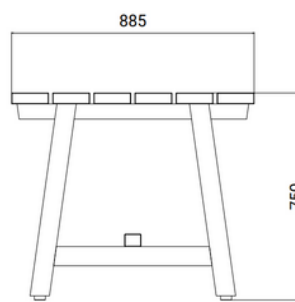

# Gartenmöbel

“classic”

Ausführung:

- Holzbank und Holztisch hergestellt aus unbehandeltem Nadelholz (Lärche, Douglasie)
- ausgestattet mit je 4 Gummifüßen
- Belattung: 40mmx135mm
- optional: 2-fach lasiert in silbergrau oder Farblos