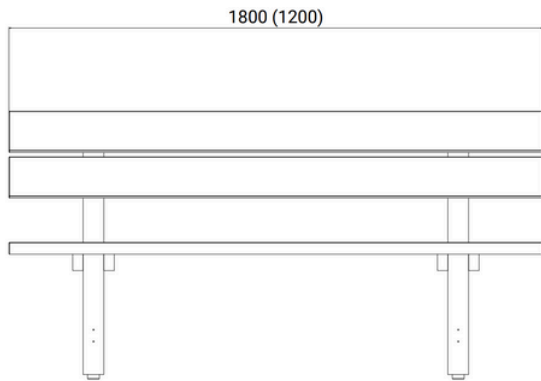

# Gartenmöbel

“classic”

Ausführung:

- Holzbank und Holztisch hergestellt aus unbehandeltem Nadelholz (Lärche, Douglasie)
- ausgestattet mit je 4 Gummifüßen
- Belattung: 40mmx135mm
- optional: 2-fach lasiert in silbergrau oder Farblos