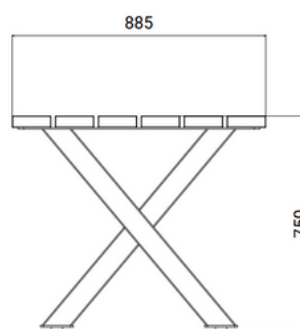

HolzWerk Spoo

Gartenmöbel

“modern”

Ausführung:

- Bänke hergestellt aus pulverbeschichteten Stahlwangen in DB 703 (eisenglimmer matt) und wahlweise Belattung 45mmx60mm oder 40mm x 135mm aus heimischem Nadelholz(Lärche, Douglasie)
- Tisch hergestellt aus Schweißkonstruktion pulverbeschichtet in DB 703 (eisenglimmer matt) und Belattung 40mm x 135mm aus heimischem Nadelholz
- ausgestattet mit je 4 Gummifüßen
- optional: 2-fach lasiert in silbergrau oder Farblos