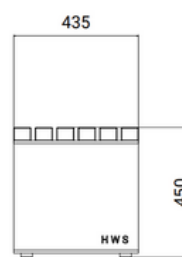

HolzWerk Spoo

Gartenmöbel

“modern”

Ausführung:

- Bänke hergestellt aus pulverbeschichteten Stahlwangen in DB 703 (eisenglimmer matt) und wahlweise Belattung 45mmx60mm oder 40mm x 135mm aus heimischem Nadelholz(Lärche, Douglasie)
- Tisch hergestellt aus Schweißkonstruktion pulverbeschichtet in DB 703 (eisenglimmer matt) und Belattung 40mm x 135mm aus heimischem Nadelholz
- ausgestattet mit je 4 Gummifüßen
- optional: 2-fach lasiert in silbergrau oder Farblos