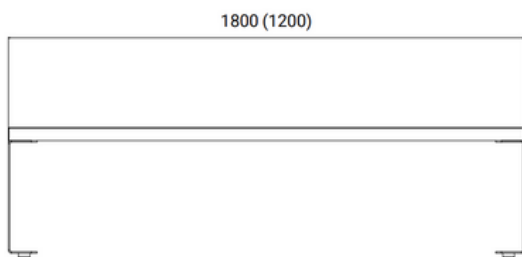

HolzWerk Spoo

Gartenmöbel

“modern”

Ausführung:

- Bänke hergestellt aus pulverbeschichteten Stahlwangen in DB 703 (eisenglimmer matt) und wahlweise Belattung 45mmx60mm oder 40mm x 135mm aus heimischem Nadelholz(Lärche, Douglasie)
- Tisch hergestellt aus Schweißkonstruktion pulverbeschichtet in DB 703 (eisenglimmer matt) und Belattung 40mm x 135mm aus heimischem Nadelholz
- ausgestattet mit je 4 Gummifüßen
- optional: 2-fach lasiert in silbergrau oder Farblos