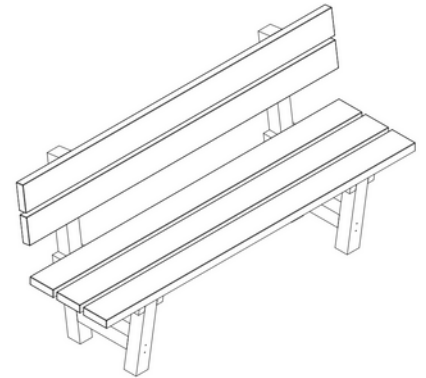

# Gartenmöbel

“classic”

Ausführung:

- Holzbank und Holztisch hergestellt aus unbehandeltem Nadelholz (Lärche, Douglasie)
- ausgestattet mit je 4 Gummifüßen
- Belattung: 40mmx135mm
- optional: 2-fach lasiert in silbergrau oder Farblos

# Gartenmöbel

“modern”

Ausführung:

- Bänke hergestellt aus pulverbeschichteten Stahlwangen in DB 703 (eisenglimmer matt) und wahlweise Belattung 45mmx60mm oder 40mm x 135mm aus heimischem Nadelholz(Lärche, Douglasie)
- Tisch hergestellt aus Schweißkonstruktion pulverbeschichtet in DB 703 (eisenglimmer matt) und Belattung 40mm x 135mm aus heimischem Nadelholz
- ausgestattet mit je 4 Gummifüßen
- optional: 2-fach lasiert in silbergrau oder Farblos