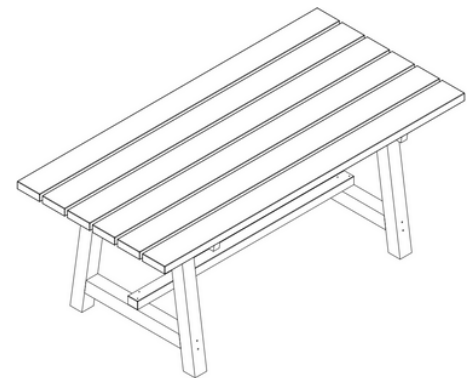

# Gartenmöbel

“classic”

Ausführung:

- Holzbank und Holztisch hergestellt aus unbehandeltem Nadelholz (Lärche, Douglasie)
- ausgestattet mit je 4 Gummifüßen
- Belattung: 40mmx135mm
- optional: 2-fach lasiert in silbergrau oder Farblos

# Gartenmöbel

“modern”

Ausführung:

- Bänke hergestellt aus pulverbeschichteten Stahlwangen in DB 703 (eisenglimmer matt) und wahlweise Belattung 45mmx60mm oder 40mm x 135mm aus heimischem Nadelholz(Lärche, Douglasie)
- Tisch hergestellt aus Schweißkonstruktion pulverbeschichtet in DB 703 (eisenglimmer matt) und Belattung 40mm x 135mm aus heimischem Nadelholz
- ausgestattet mit je 4 Gummifüßen
- optional: 2-fach lasiert in silbergrau oder Farblos