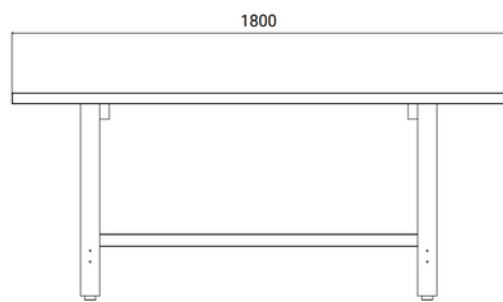

# Gartenmöbel

“classic”

Ausführung:

- Holzbank und Holztisch hergestellt aus unbehandeltem Nadelholz (Lärche, Douglasie)
- ausgestattet mit je 4 Gummifüßen
- Belattung: 40mmx135mm
- optional: 2-fach lasiert in silbergrau oder Farblos