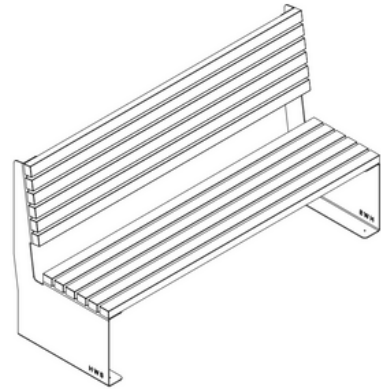

# Gartenmöbel

“classic”

Ausführung:

- Holzbank und Holztisch hergestellt aus unbehandeltem Nadelholz (Lärche, Douglasie)
- ausgestattet mit je 4 Gummifüßen
- Belattung: 40mmx135mm
- optional: 2-fach lasiert in silbergrau oder Farblos

# Gartenmöbel

“modern”

Ausführung:

- Bänke hergestellt aus pulverbeschichteten Stahlwangen in DB 703 (eisenglimmer matt) und wahlweise Belattung 45mmx60mm oder 40mm x 135mm aus heimischem Nadelholz(Lärche, Douglasie)
- Tisch hergestellt aus Schweißkonstruktion pulverbeschichtet in DB 703 (eisenglimmer matt) und Belattung 40mm x 135mm aus heimischem Nadelholz
- ausgestattet mit je 4 Gummifüßen
- optional: 2-fach lasiert in silbergrau oder Farblos