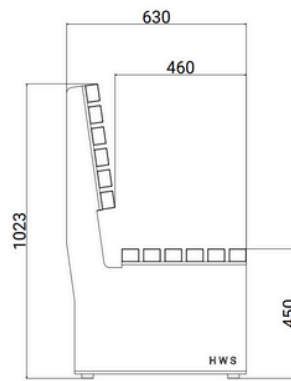

HolzWerk Spoo

Gartenmöbel

“modern”

Ausführung:

- Bänke hergestellt aus pulverbeschichteten Stahlwangen in DB 703 (eisenglimmer matt) und wahlweise Belattung 45mmx60mm oder 40mm x 135mm aus heimischem Nadelholz(Lärche, Douglasie)
- Tisch hergestellt aus Schweißkonstruktion pulverbeschichtet in DB 703 (eisenglimmer matt) und Belattung 40mm x 135mm aus heimischem Nadelholz
- ausgestattet mit je 4 Gummifüßen
- optional: 2-fach lasiert in silbergrau oder Farblos